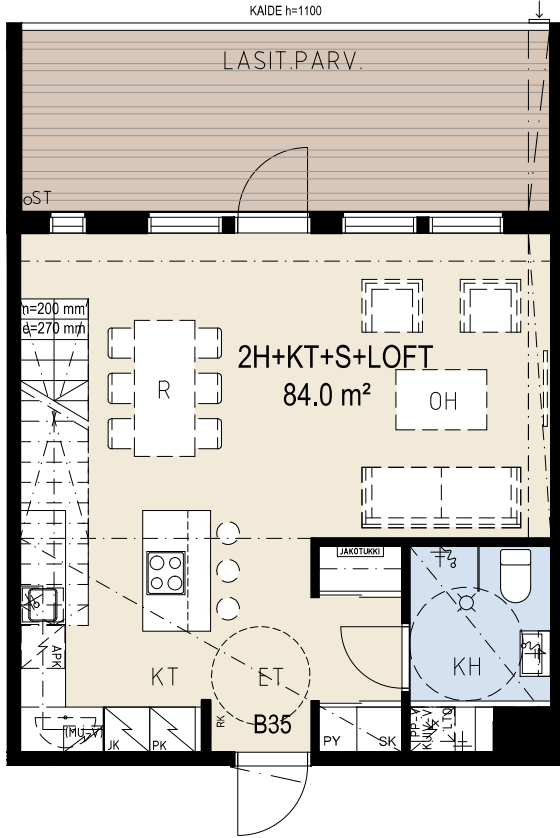

# AS OY PORIN OTSO, PRSH B

Huoneistopohja, 2H+KT+S+LOFT 84,0 m<sup>2</sup>  
30.8.2017

5.-6. kerros asunto n:o B 35