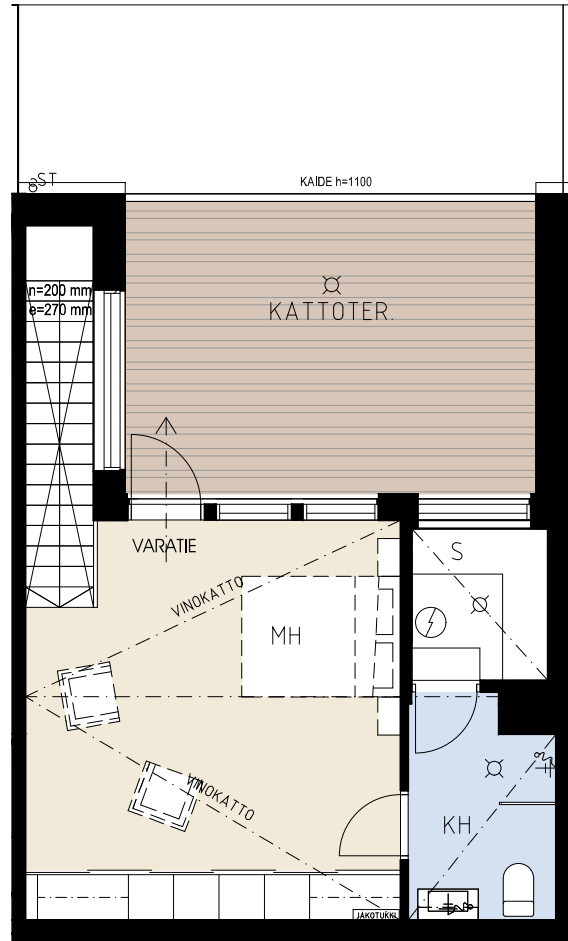

# AS OY PORIN OTSO, PRSH B

Huoneistopohja, 2H+KT+S+LOFT 84,0 m<sup>2</sup>  
30.8.2017

5.-6. kerros asunto n:o B 35