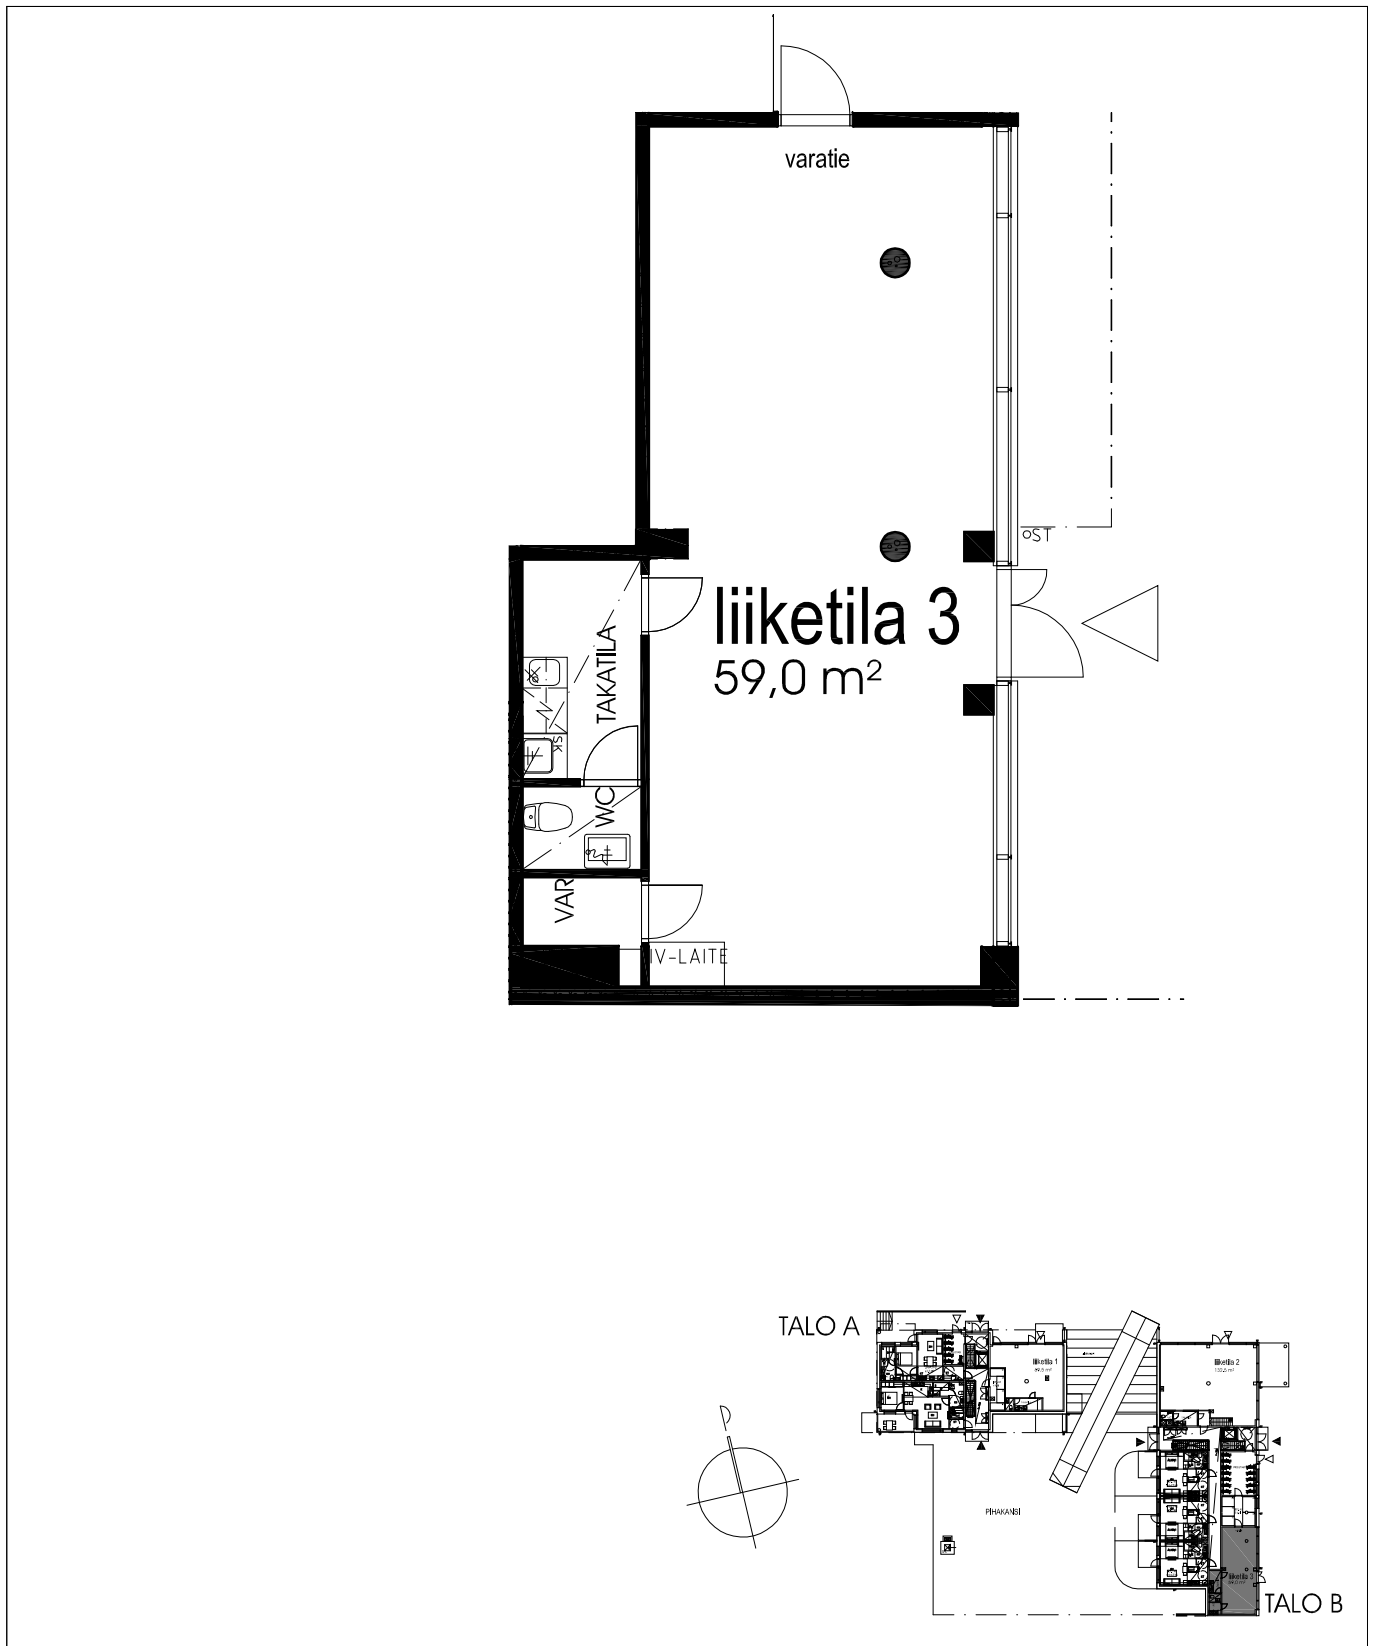

# KARHUKORTTELI, TALO B

MK: A4= 1:100

Liiketila 3 59,0 m<sup>2</sup>  
25.01.2017

Muutokset mahdollisia

Rakentaja pidättää oikeuden kaikkiin suunnitelmamuutoksiin